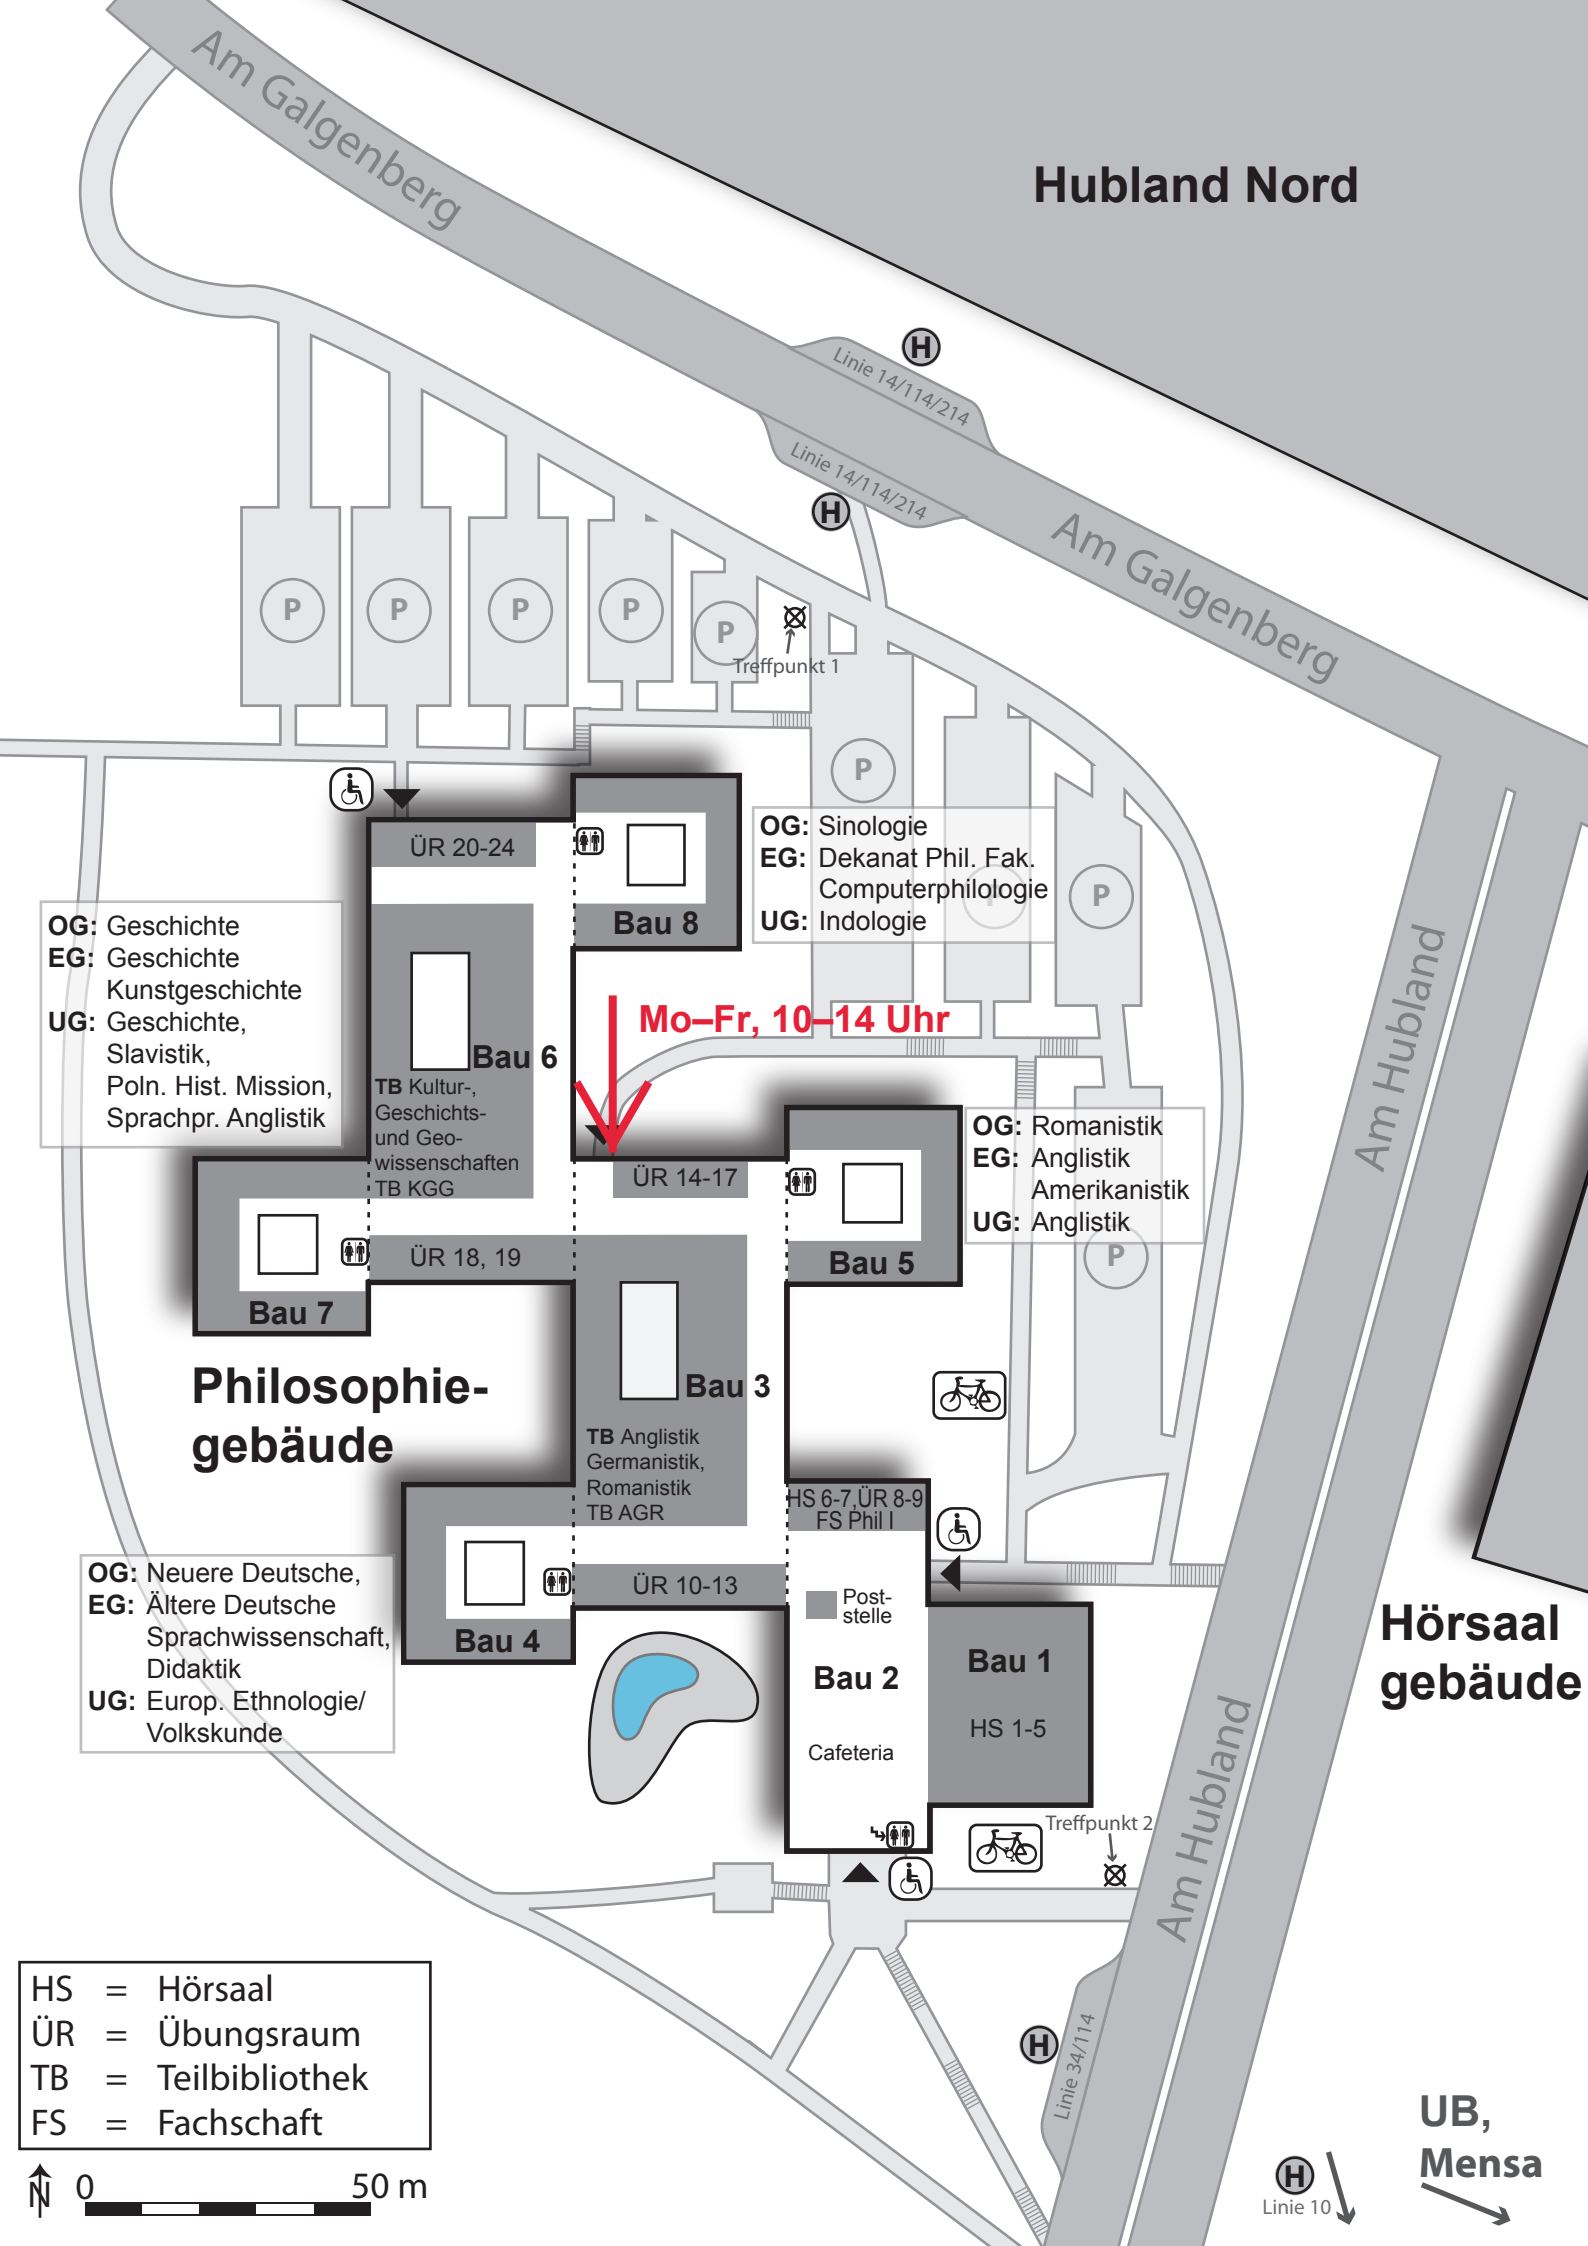

Hubland Nord

OG: Geschichte
EG: Geschichte
Kunstgeschichte
UG: Geschichte,
Slavistik,
Poln. Hist. Mission,
Sprachpr. Anglistik

OG: Sinologie
EG: Dekanat Phil. Fak.
Computerphilologie
UG: Indologie

OG: Neuere Deutsche,
EG: Ältere Deutsche
Sprachwissenschaft,
Didaktik
UG: Europ. Ethnologie/
Volkskunde

OG: Romanistik
EG: Anglistik
Amerikanistik
UG: Anglistik

Mo-Fr, 10-14 Uhr

HS = Hörsaal
ÜR = Übungsraum
TB = Teilbibliothek
FS = Fachschaft

0 50 m

UB,
Mensa
Linie 10